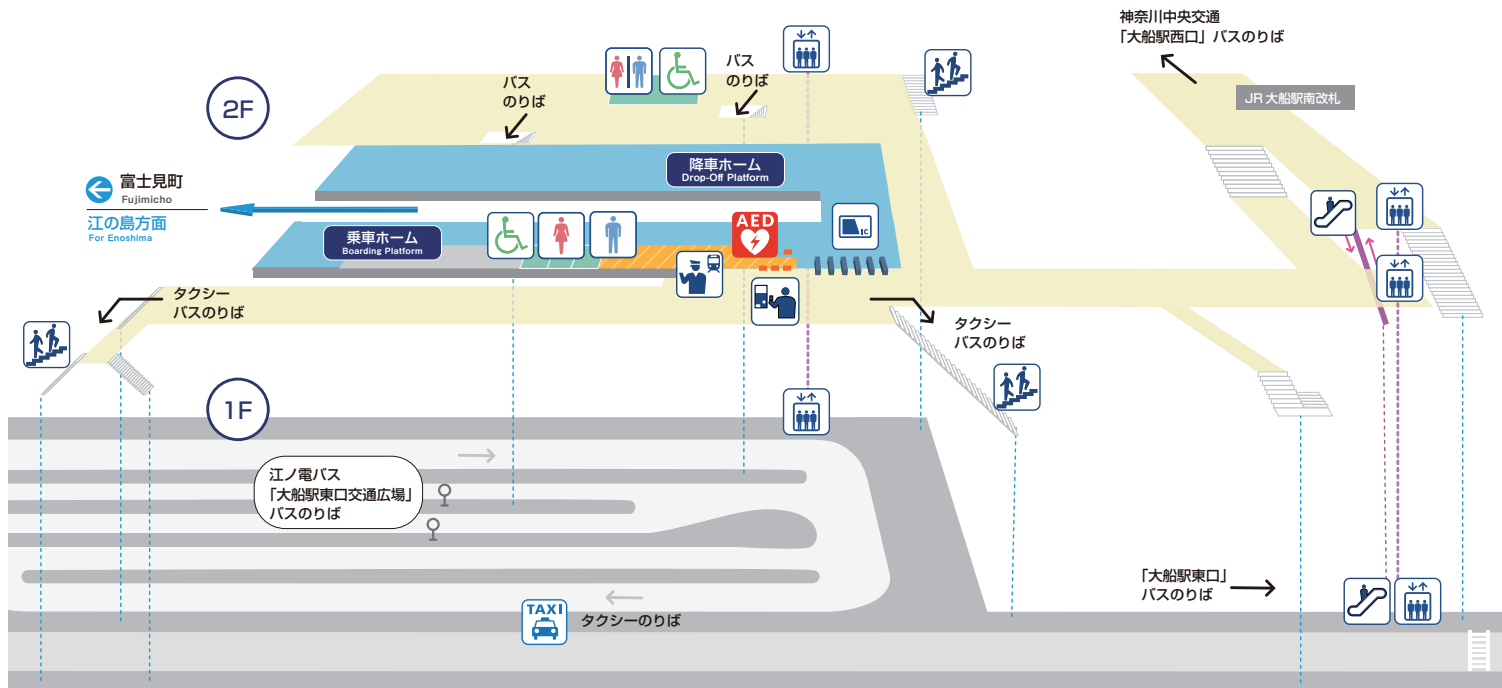

おおふな

大船 Ōfuna

富士見町

Fujimichō

※2022年12月現在 ※状況により、現状とは異なる場合があります。

凡例

- | | | | |
|----------------------------|--|---|---------------------------------|
| ホーム Platform | 改札外エリア Public Area | エレベーター Elevator | エスカレーター Escalator |
| 階段 Stairs | きっぷうりば Tickets | スロープ Accessible Slope | 障がい者用駐車スペース Handicapped parking |
| AED (自動体外式除細動器) | 駅事務室 Station Office | 改札口／簡易改札機 Ticket Gates / Simple Ticket Gate | 改札機 Ticket Gate |
| 券売機 Ticket Vending Machine | 簡易改札機 (入場) Simple Ticket Gate (Entrance) | 簡易改札機 (出場) Simple Ticket Gate (Exit) | 多目的トイレ Accessible Toilet |
| 男子トイレ Men's Toilet | 女子トイレ Women's Toilet | 男女共用トイレ Unisex public toilet | タクシーのりば Taxi Stop |
| バスのりば Bus Stop | | | |