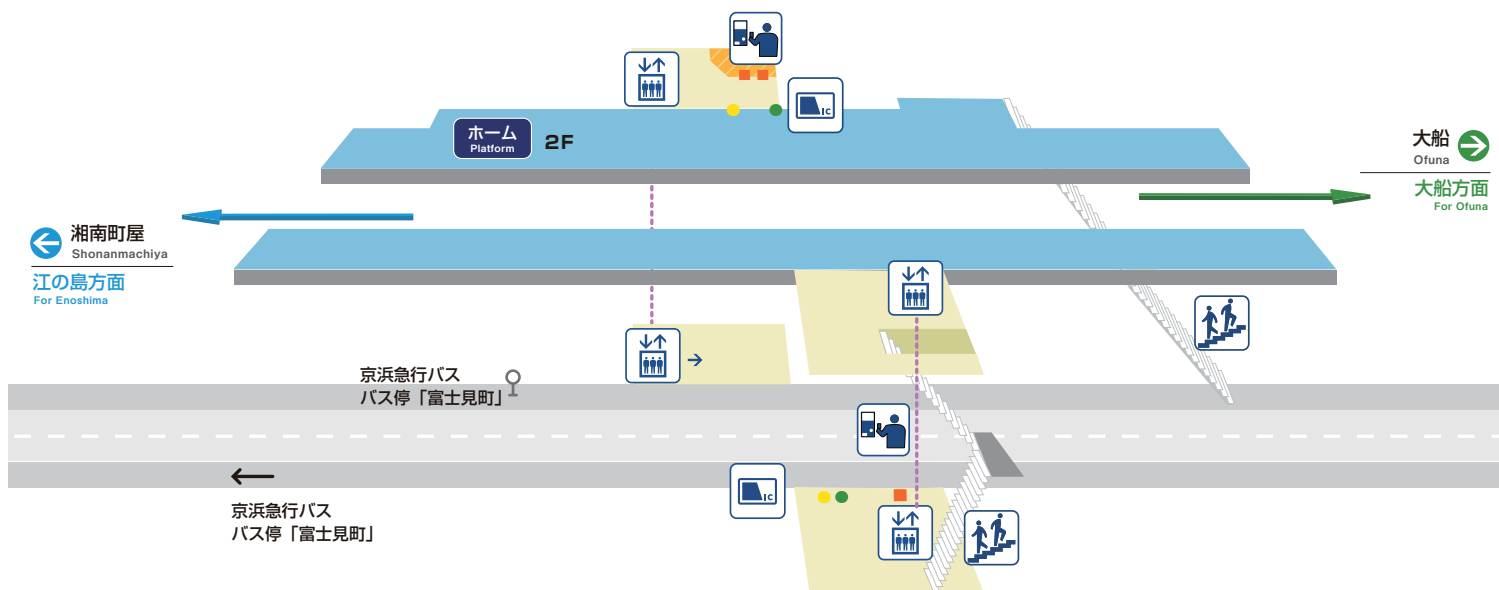

# ふじみちょう

富士見町 Fujimichō

湘南町屋

Shonan-Machiya

大船

Ofuna

※2022年12月現在 ※状況により、現状とは異なる場合があります。

## 凡例

- |                            |                                          |                                               |                                 |
|----------------------------|------------------------------------------|-----------------------------------------------|---------------------------------|
| ホーム Platform               | 改札外エリア Public Area                       | エレベーター Elevator                               | エスカレーター Escalator               |
| 階段 Stairs                  | きっぷうりば Tickets                           | スロープ Accessible Slope                         | 障がい者用駐車スペース Handicapped parking |
| AED (自動体外式除細動器)            | 駅事務室 Station Office                      | 改札口 / 簡易改札機 Ticket Gates / Simple Ticket Gate | 改札機 Ticket Gate                 |
| 券売機 Ticket Vending Machine | 簡易改札機 (入場) Simple Ticket Gate (Entrance) | 簡易改札機 (出場) Simple Ticket Gate (Exit)          | 多目的トイレ Accessible Toilet        |
| 男子トイレ Men's Toilet         | 女子トイレ Women's Toilet                     | 男女共用トイレ Unisex public toilet                  | タクシーのりば Taxi Stop               |
| バスのりば Bus Stop             |                                          |                                               |                                 |