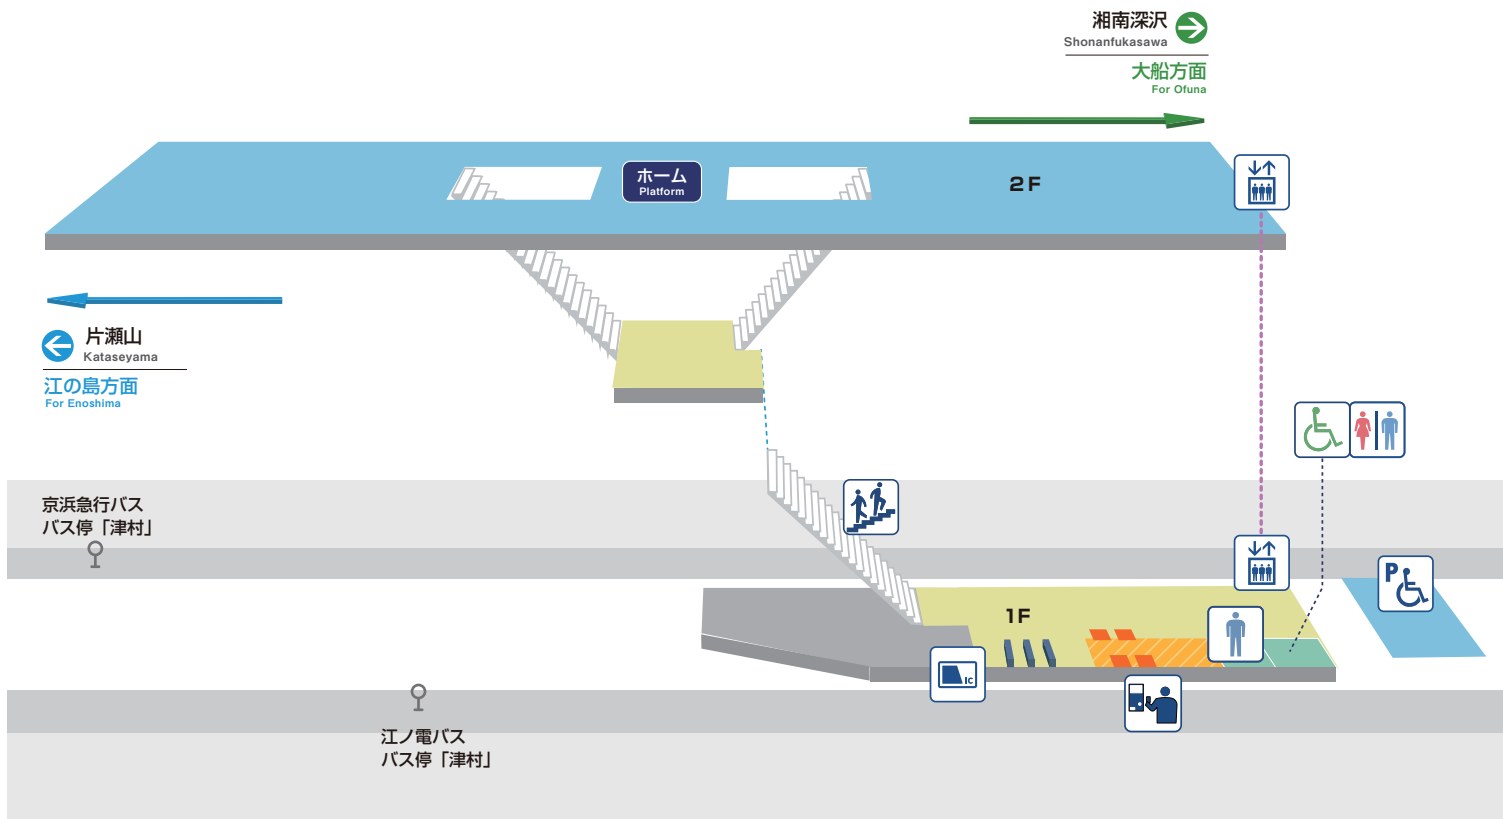

にしかまくら

西鎌倉 Nishi-kamakura

片瀬山

Kataseyama

湘南深沢

Shonan-Fukasawa

※2022年10月現在 ※状況により、現状とは異なる場合があります。

凡例

ホーム
Platform

改札外エリア
Public Area

エレベーター
Elevator

エスカレーター
Escalator

階段
Stairs

きっぷうりば
Tickets

スロープ
Accessible Slope

障がい者用駐車スペース
Handicapped parking

AED
(自動体外式除細動器)

駅事務室
Station Office

改札口／簡易改札機
Ticket Gates / Simple Ticket Gate

改札機
Ticket Gate

券売機
Ticket Vending Machine

簡易改札機 (入場)
Simple Ticket Gate (Entrance)

簡易改札機 (出場)
Simple Ticket Gate (Exit)

多目的トイレ
Accessible Toilet

男子トイレ
Men's Toilet

女子トイレ
Women's Toilet

男女共用トイレ
Unisex public toilet

タクシーのりば
Taxi Stop

バスのりば
Bus Stop