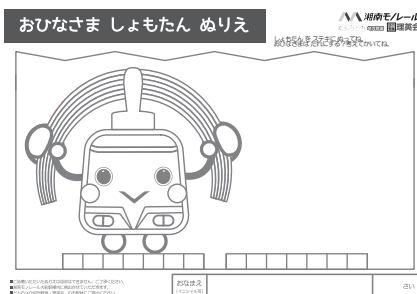

塗り絵は、
2種類ご用意しています。

協力

どんちゃか幼児教室
幼小
受験
理英会

【本リリースに関するお問い合わせ・ご取材依頼】

湘南モノレール株式会社 広報課

〒248-0022 神奈川県鎌倉市常盤18番地 TEL:0467-45-3181 FAX:0467-44-5799

E-mail: koho@shonan-monorail.co.jp HP: <http://www.shonan-monorail.co.jp/>