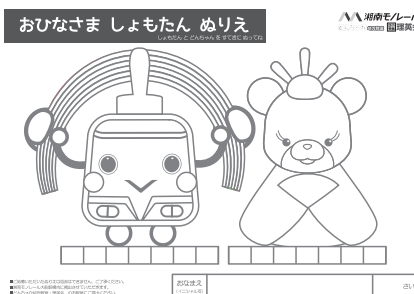

塗り絵は、
2種類ご用意しています。

協力

どんちゃか幼児教室
幼小
受験
理英会

【本リリースに関するお問い合わせ・ご取材依頼】

湘南モノレール株式会社 広報課

〒248-0022 神奈川県鎌倉市常盤18番地 TEL:0467-45-3181 FAX:0467-44-5799

E-mail: koho@shonan-monorail.co.jp HP: <http://www.shonan-monorail.co.jp/>