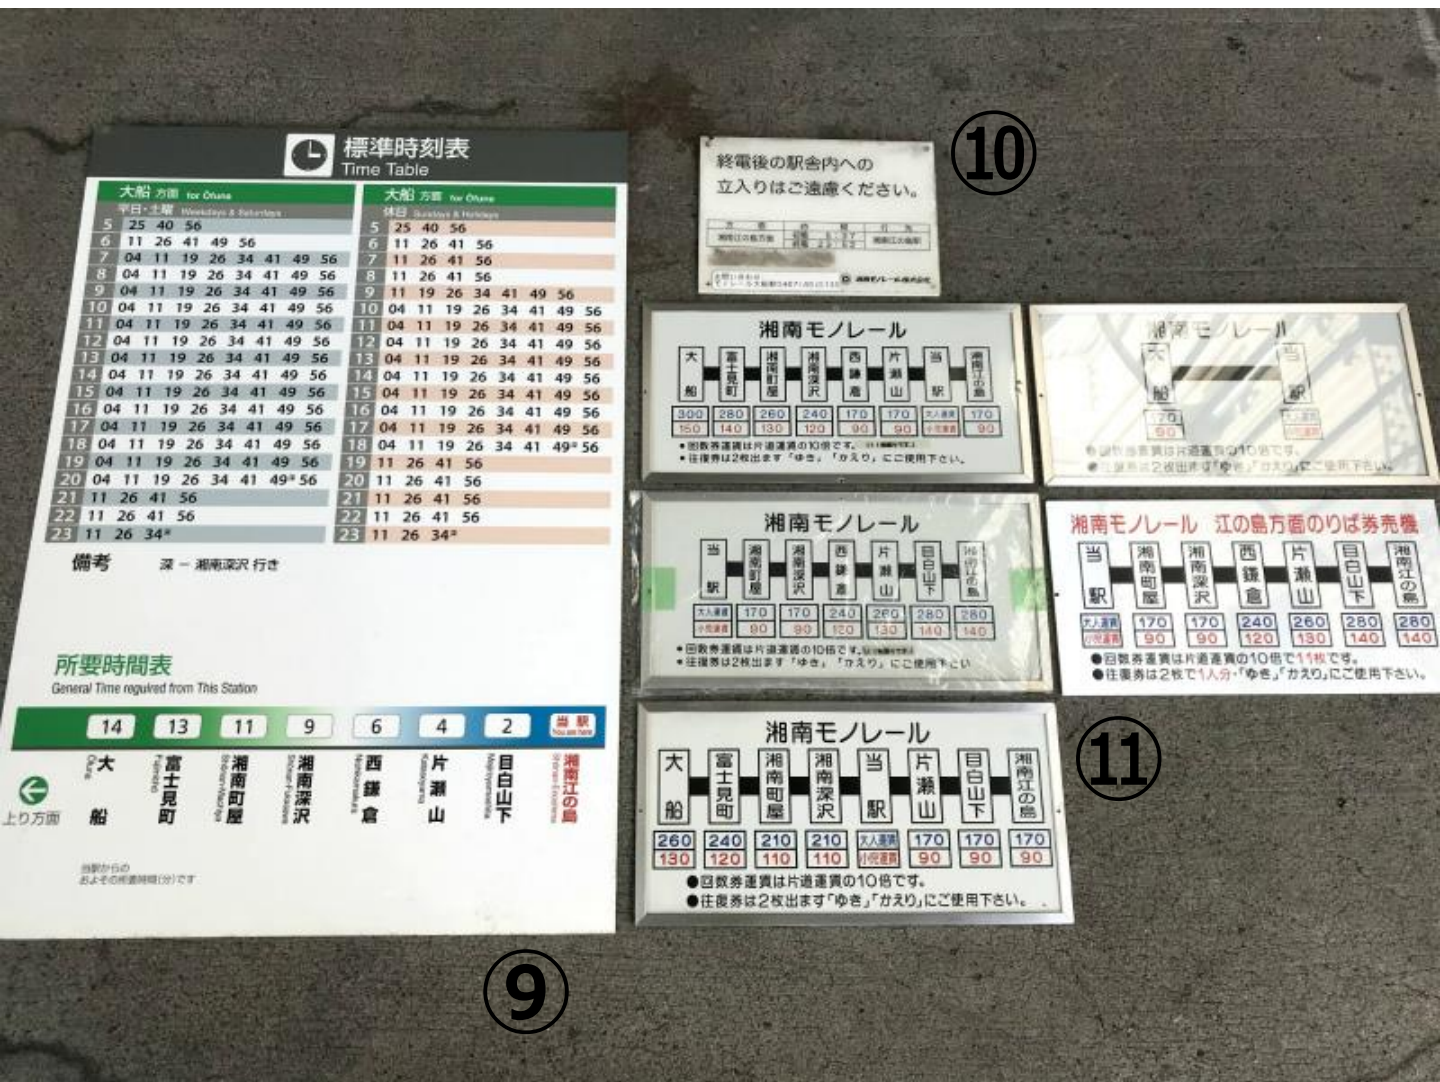

湘南モノレール鉄道部品

10月5日（土）YOKOHAMAトレインフェスティバル2019

- ⑨「湘南江の島駅」時刻表 ※ダイヤ改正前 (在庫数 1) 25,000円
- ⑩終電案内 (在庫数 1) 3,000円
- ⑪発券機上運賃表 5 駅分 (在庫数各 1) 5,000円

9

10

11

湘南モノレール鉄道部品

10月5日 (土) YOKOHAMAトレインフェスティバル2019

- ⑫「富士見町駅」運賃表 (在庫数 1) 20,000円
  - ⑬「富士見町駅」駅名看板 (在庫数 1) 15,000円
  - ⑭平成31年合格祈願勝たせ山駅名看板 (在庫数 1) 50,000円
2. ※江島神社神職よりご祈願いただいた駅名看板、右側ゆがみあり

普通旅客運賃表 Fares				定期券旅客運賃表 Pass Tickets			
湘南江の島 Shōnan-Enoshima	目白山下 Mejiroyamashita	片瀬山 Kataseyama	西鎌倉 Nishikamakura	湘南深沢 Shōnan-Fukazaki	湘南町屋 Shōnan-Chōya	富士見町 Fujimichō	大船 Ōfuna
290	290	270	250	170	170	当駅 You're here	
150	150	140	130	90	90