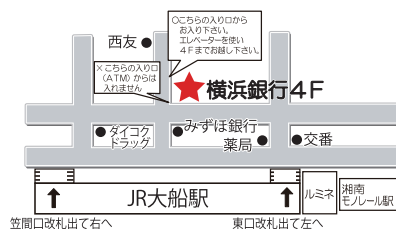

おひなさま しよもたん めりえ

①【しよもたん】おだいらさま と【どんちゃん】おひなさま を すてきに ぬってね。

②【しよもたん】おだいらさま を すてきに ぬってね。 おひなさま は だれにする？じゆうに かいてね。

ご応募いただいた作品は、湘南モノレール大船駅ホームギャラリーに 展示します。たくさんのご応募お待ちしております。

応募期間 2022/1/18 (火)~2/8 (火)

応募資格 0歳から小学2年生までのお子さま

描画素材 クレヨン・クーピー・色鉛筆・絵の具なんでも可

応募方法 どんちやか幼児教室 大船校まで ご持参ください

※ 校舎での受付時間 平日・土曜日 10:00 ~ 18:00

JR大船駅東口より徒歩2分
横浜銀行大船支店4F

掲示期間 2022/2/11 (金・祝) ~ 3/3 (木)

掲示場所 湘南モノレール大船駅ホームギャラリー

参加賞 校舎に作品を持ってきてくれたお友だちに、紙工作『わいわいどうぶつランド』をプレゼントいたします