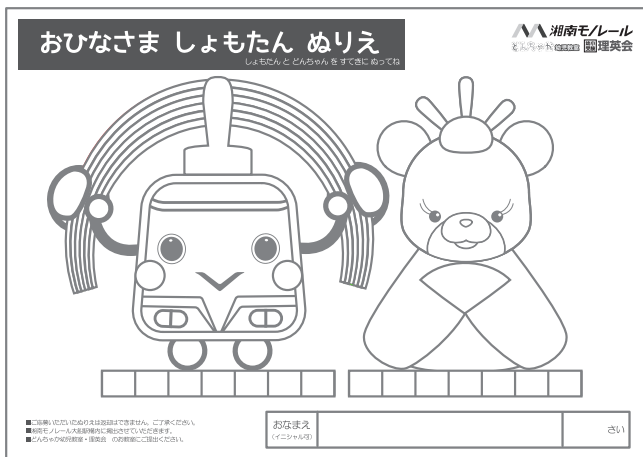

おひなさま しよもたん めりえ

①【しよもたん】おだいらさま と【どんちゃん】おひなさま を すてきに ぬってね。

②【しよもたん】おだいらさま を すてきに ぬってね。 おひなさま は だれにする？じゆうに かいてね。

ご応募いただいた作品は、湘南モノレール大船駅ホームギャラリーに 展示します。たくさんのご応募お待ちしております。

応募期間 2022/1/18 (火)~2/8 (火)

応募資格 0歳から小学2年生までのお子さま

描画素材 クレヨン・クーピー・色鉛筆・絵の具なんでも可

応募方法 どんちやか幼児教室 大船校まで ご持参ください

※ 校舎での受付時間 平日・土曜日 10:00 ~ 18:00

JR大船駅東口より徒歩2分
横浜銀行大船支店4F

掲示期間 2022/2/11 (金・祝) ~ 3/3 (木)

掲示場所 湘南モノレール大船駅ホームギャラリー

参加賞 校舎に作品を持ってきてくれたお友だちに、紙工作『わいわいどうぶつランド』をプレゼントいたします