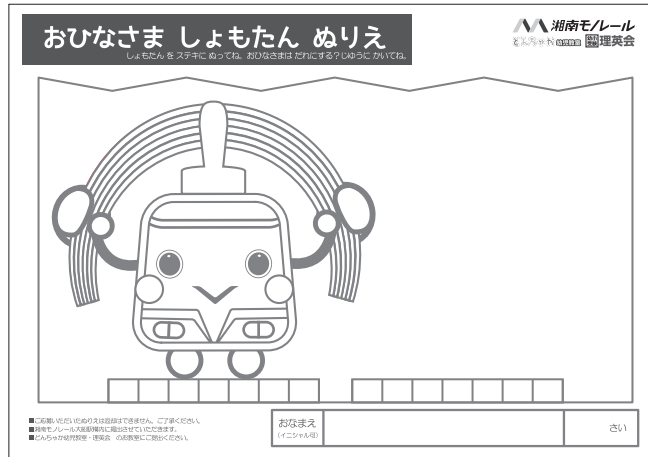

おひなさま しよもたん めりえ

①【しよもたん】おだいらさま と【どんちゃん】おひなさま を すてきに ぬってね。

②【しよもたん】おだいらさま を すてきに ぬってね。 おひなさま は だれにする？じゆうに かいてね。

ご応募いただいた作品は、湘南モノレール大船駅ホームギャラリーに 展示します。たくさんのご応募お待ちしております。

応募期間 2022/1/18 (火)~2/8 (火)

応募資格 0歳から小学2年生までのお子さま