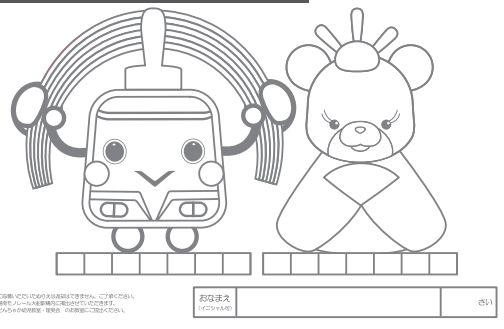

おひなさま しよもたん むりえ

湘南モノレール
しよもたんをスチキにぬってね。
おひなさまは、だれにする? 考えようね。

おひなさま
(おひなさま)

051

塗り絵は、2種類ご用意しています。