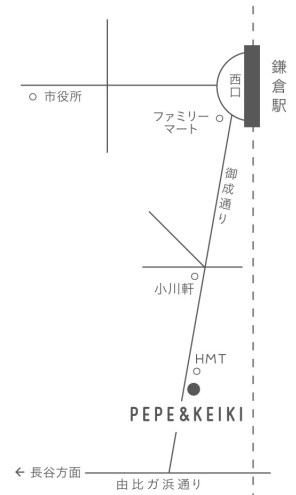

湘南モノレールのレッドライン号を可愛らしくイメージした親しみやすいデザインとなっております。湘南モノレールのご乗車記念に、鎌倉の観光記念にぜひお買い求めくださいませ。

湘南モノレール・PEPE & KEIKIコラボレーション商品概要

販売開始日 2019年7月1日(月)

販売場所 PEPE&KEIKI(ペペアンドケイキ)

【店舗情報】

〒248-0006 鎌倉市御成町5-35 グランドール鎌倉103(鎌倉駅西口から徒歩5分)

TEL 0467-39-6276

●営業時間 平日(水曜除く)11:00~17:00 土日祝11:00~18:00

●定休日 水曜日 ●駐車場 なし

HP:<https://pepekeiki.com/> FB:<https://www.facebook.com/pepeandkeiki/>

- | | | |
|---------|----------------------|--------|
| 販売商品・価格 | (1)湘南モノレール柄 キッズTシャツ | 2,900円 |
| | (2)湘南モノレール柄 大人Tシャツ | 3,500円 |
| | (3)湘南モノレール柄 ベビーロンパース | 3,600円 |