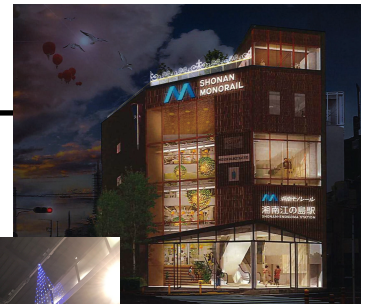

～湘南モノレールが、クリスマスムードを盛り上げます～  
**湘南モノレール湘南江の島駅全館イルミネーションを実施いたします！**

湘南モノレール(本社:神奈川県鎌倉市、代表取締役社長:尾渡英生)は、湘南江の島駅全館にてイルミネーションを実施いたします。

湘南地域を代表する人気のイベント「湘南の宝石」に合わせて、2020年2月16日(日)まで点灯いたします。湘南江の島駅では、吹き抜けやルーフテラスをイルミネーションで彩り、インスタ映えを演出いたします。

クリスマスムードが盛り上がる12月2日(月)～12月25日(水)の期間は、5603編成湘南ブルーラインの車内を「湘南の宝石」をイメージで装飾した「湘南の宝石～江の島を彩る光と色の祭典～」号も運行。他、大船駅では、大きなクリスマスツリーの設置もいたします。その他、クリスマスシーズンだけの特別な企画をご用意しています。

江の島へのお出かけは、ぜひ湘南モノレールで。  
14分の空の旅を楽しみながら、大切な人との素敵な時間を有意義にお過ごしください。

**インスタ映え♪ 湘南江の島駅全館吹き抜けイルミネーション実施**

- |      |   |
|------|---|
| 実施日時 | 2020年2月16日(日)まで   |
| 実施場所 | 湘南モノレール湘南江の島駅<br>ルーフテラス、吹き抜け他 全館  |
| 実施内容 | 期間中、湘南モノレール湘南江の島駅<br>ルーフテラスにティアラを模したイルミネーションと<br>館内の吹き抜けに高さ10メートルの<br>ドレープライトを設置。<br>映像でふんわり雪も降ります。 |

湘南江の島駅の  
イルミネーション  
※イメージ

**大きなクリスマスツリーを大船駅に展示**

- |      |  |
|------|--|
| 展示期間 | 2019年12月2日(月)～12月25日(日)                        |
| 展示場所 | 湘南モノレール大船駅<br>※状況により、展示場所が変わる場合がございます。ご了承ください。 |
| 展示内容 | 240cmの大きなクリスマスツリーを大船駅に展示                       |