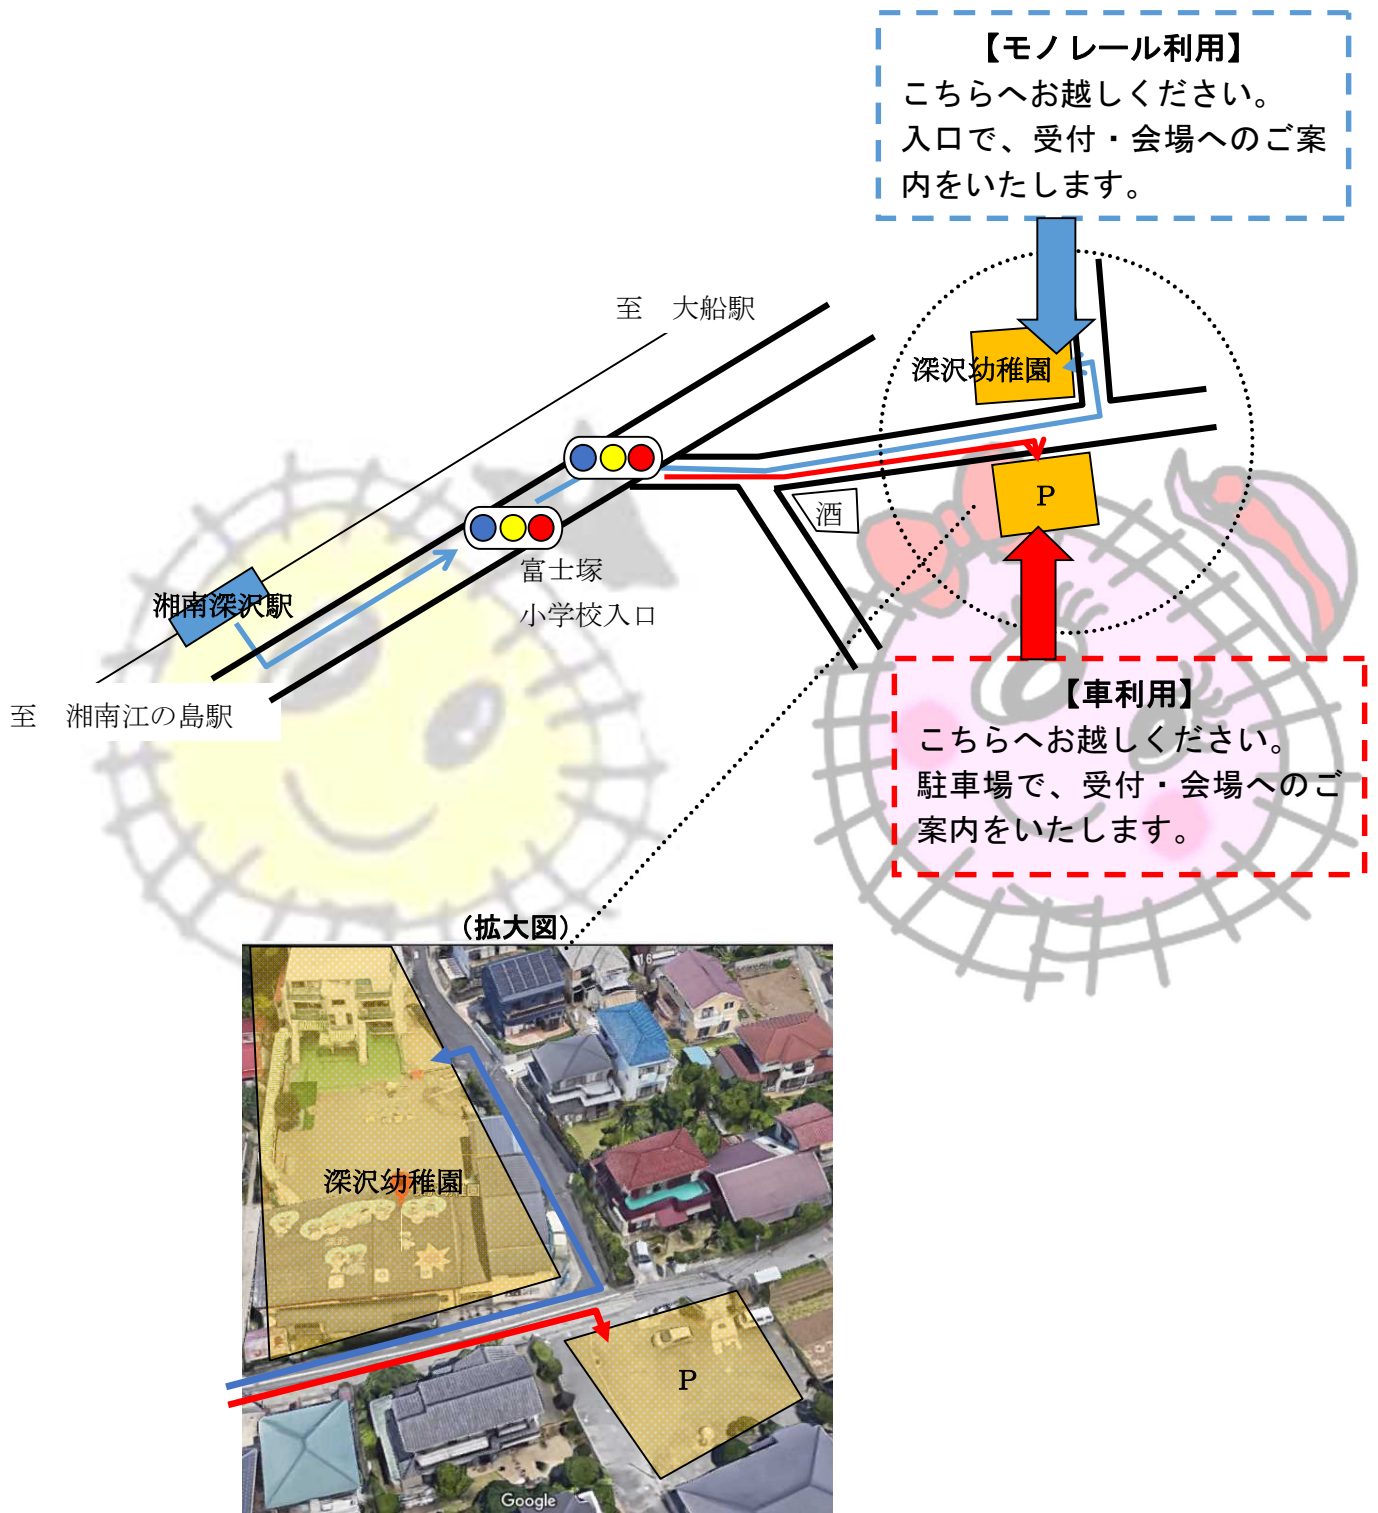

# 「てつどう教室」今回は出前します!

～深沢幼稚園の園児80名と楽しくお勉強～

テッピー

しもたん

関東運輸局では、鉄道事業者との共催により、沿線の子供向けに鉄道の安全な利用方法を学びながら地元の鉄道に親んでもらうことを目的とした「てつどう教室」を開催しています。

11回目となる今回は、湘南モノレール（神奈川県）沿線の幼稚園にて、「てつどう教室」を開催します。

- 日時  
令和元年12月5日（木）10：30～12：00（雨天決行・荒天中止）
- 場所  
深沢幼稚園 講堂（神奈川県鎌倉市寺分1-15-4）
- 実施内容  
湘南モノレール職員及び関東運輸局職員が深沢幼稚園（湘南モノレール沿線）に出張し、キャラクター達とともに「クイズによる安全教室」、「点状ブロック・白杖を使ったバリアフリー体験」、「湘モノ劇団による乗り方教室」などを実施します。（別紙「タイムスケジュール」をご参照ください。）
- 取材等  
カメラ撮り可能です。取材を希望される場合には、令和元年12月4日（水）17時までに別紙申込用紙にてご連絡のうえ、当日は裏面の集合場所にお越し下さい。  
なお、撮影にあたっては、園児が特定されないようなご配慮をお願いいたします。

## タイムスケジュール

10:30 ~ 10:35	開会挨拶(関東運輸局・湘南モノレール)
10:35 ~ 10:50	クイズによる安全教室
10:50 ~ 11:10	点状ブロック・白杖を使ったバリアフリー体験
11:10 ~ 11:15	(トイレ休憩)
11:15 ~ 11:40	湘モノ劇団による乗り方教室
11:40 ~ 11:50	着ぐるみと記念撮影
11:50 ~ 12:00	認定書授与・閉会

※タイムスケジュールは、変更になる場合がございます。

《取材関係者様の当日集合場所について》

集合場所：深沢幼稚園（神奈川県鎌倉市寺分1-15-4）

（湘南深沢駅から徒歩約5分）

集合時間：午前10時00分までに集合願います。

※ 取材を希望される場合は、下記項目をご記入のうえ、  
12月4日(水)17時までにFAXにてご連絡くださいますようお願いいたします。

(申込用紙)

FAX